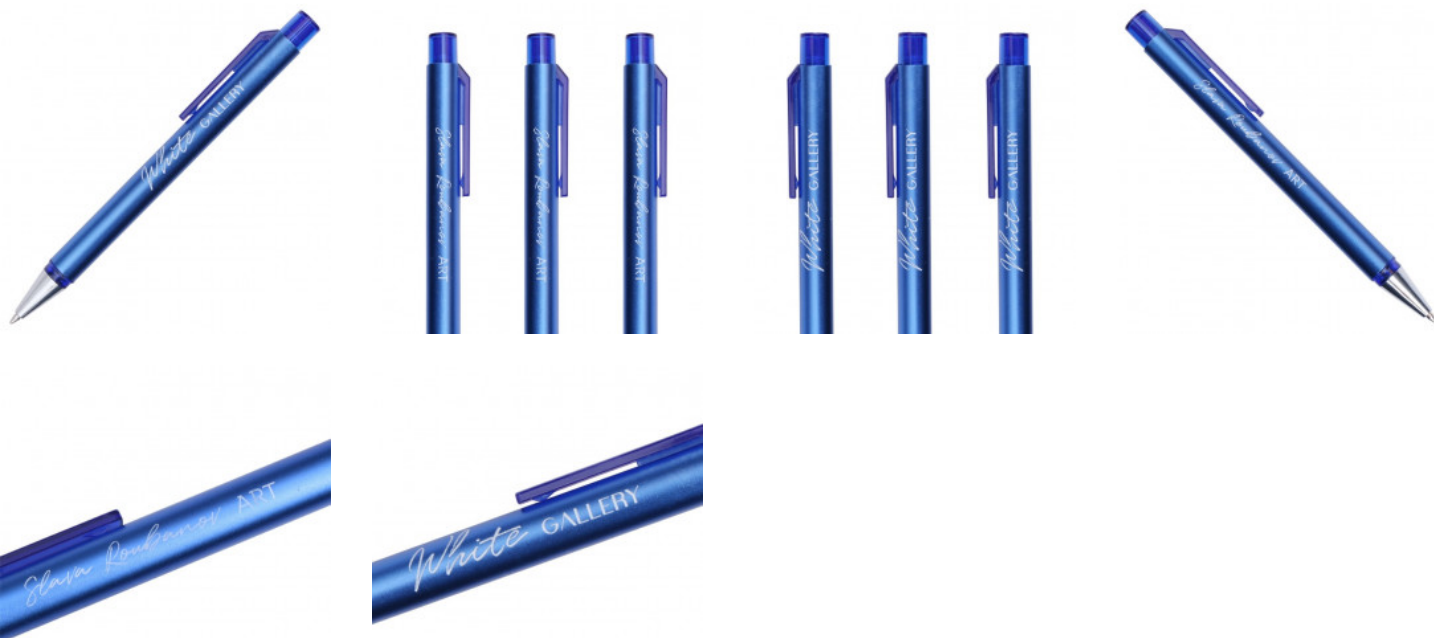

Ручки с логотипом White Gallery

Описание

Алюминиевые [ручки с логотипом](#) модель STONEBLACK SB007. Способ нанесения - тампопечать.

Модель ручки

7

Более пятнадцати лет текстильная фабрика STONEBLACK осуществляет пошив корпоративной одежды для российских и мировых компаний. Любой заказ начинается с разработки индивидуальных моделей, отвечающих требованиям заказчика, а также дизайн-макетов, соответствующих брендбуку. Проектирование и разработка ведется в собственной дизайн-студии, обладающей профессиональными компетенциями в области производства текстильной продукции.