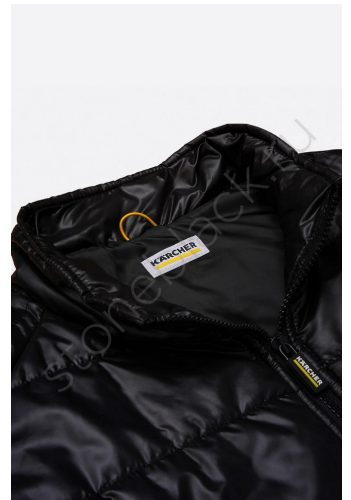

#### Бесплатно

- жаккардовый лейбл
- упаковка товара в индивидуальный пакет

#### Описание

- индивидуальный крой
- брендированная картонная бирка
- внутренний карман
- боковые карманы на молнии
- воротник стойка
- застежка молнии из PVC с объемным логотипом
- эластичная петля для крючка